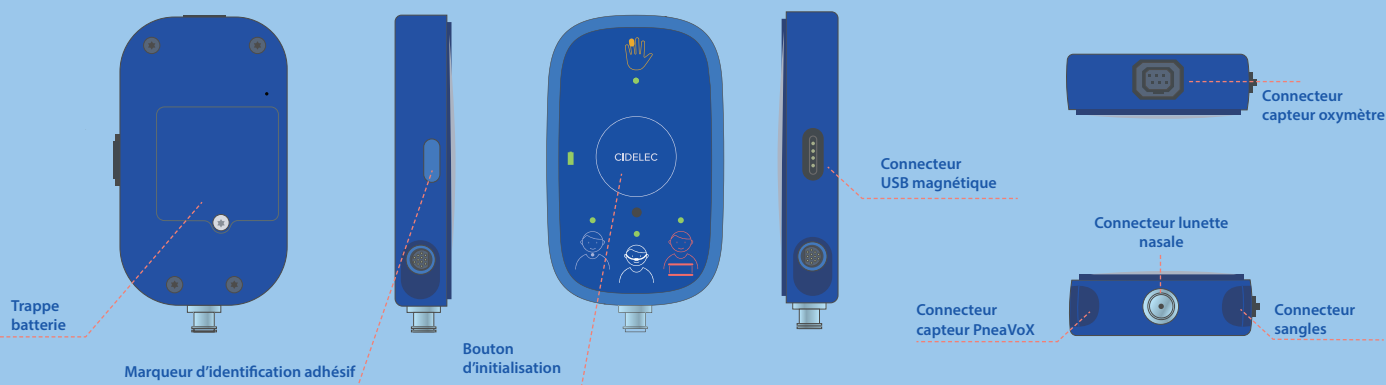

Spécifications techniques

Caractéristiques

Signaux disponibles	Pression susternale, flux respiratoire, ronflement, pression nasale, efforts thoracique et abdominale, ronflements, sons bruts, luminosité, position, actimétrie, SpO2, BPM, PPG. En option : HLT ExG, EMG, PTA, Thermocouple
Signal de sons bruts	2KHz
Interface sans-fils	Bluetooth® V5.0 (BLE)
Capacité mémoire	256Mo, temps de transfert de 20s (hors sons bruts)
Source d'alimentation	Batterie 720mAh LiPo, charge en 4h

Nos travaux et publications scientifiques :

PneaVoX :
www.cidelec.net/pneavox/

HypnoLight :
www.cidelec.net/hypnolight/

Charge Hypoxique :
www.cidelec.net/charge-hypoxique/

www.cidelec.net